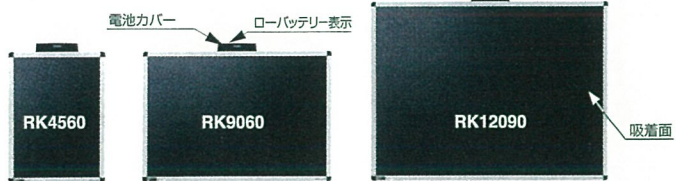

壁掛けタイプ **RK4560** <本体価格> ¥6,000 + 消費税
RK9060 <本体価格> ¥10,000 + 消費税
RK12090 <本体価格> ¥20,000 + 消費税

品番	RK4560	RK9060	RK12090
JANコード	4971660772049	4971660772056	4971660772063
寸法 本体	約W450×D25.5×H640mm(最薄部:約15.6mm)	約W900×D25.5×H640mm(最薄部:約15.6mm)	約W1,200×D25.5×H940mm(最薄部:約15.6mm)
吸着面	約W400×H550mm	約W850×H550mm	約W1,150×H850mm
重量	約1.2kg(電池含まず)	約2.0kg(電池含まず)	約3.4kg(電池含まず)
本体色	黒		
電源	単3形アルカリ乾電池×4本(別売)		
動作時間	約9ヶ月(電池種類及び使用環境により異なります)		
使用環境	使用温度範囲:5℃~40℃ 保存温度範囲:-10℃~60℃		
材質	吸着面:PVCシート、フレーム:アルミ、コーナーパーツ:ABS、芯材:PVCフォーム(RK4560、RK9060)/PP(RK12090)、電池ボックス:ABS、吊り下げ部品:ABS		
セット内容	本体、吊り下げ部品(2セット)、取扱説明書(保証書) ※壁などに取り付ける際のネジは同梱していません。		

オプション品

電子吸着ボード
ラッケージ専用吊り下げ金具
RK01 (RK4560、RK9060、RK12090用)

<本体価格> ¥700 + 消費税

品番	RK01
JANコード	4971660772339
内容	吊り下げ金具:4個 (材質:ステンレス) ・皿頭タッピングネジφ4×30mm 4本(材質:鉄/ユニクロメッキ) ・取扱説明書

- ・石膏ボード・コンクリート壁用のアンカーは付属してありません。
- ・石膏ボード・コンクリート壁には、同梱ネジが使用可能な市販のアンカーをお使いください。
- ・お使いいただく際は、取扱説明書をよくお読みになり正しくお使いください。