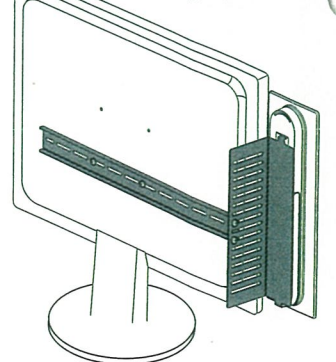

取り付けイメージ

安全に関するご注意

正しく安全にご使用いただくため、
ご使用前に取扱説明書を必ずお読みください。

ご注意

- ・精密機械ですので取扱いにご注意ください。・本体にノリ、ピンやテープを使用しないでください。故障の原因になります。・厚紙、プラスチックや濡った素材は吸着できません。・掲示物の紙質および使用環境の湿度変化により掲示物に波打ちが発生することがあります。・静電気の影響を受けるおそれのあるものは、本体に近づけないでください。・本体は、防水仕様ではありません。水がかかる場所、水中で使用しないでください。事故や故障の原因になります。・吸着面にホコリや汚れが付着すると吸着力が低下しますので、水を含ませて固く絞った布で拭き取ってください。化学薬品は使用しないでください。・直接日光の当たる場所、高温多湿の場所および屋外での使用・保管はおやめください。変色・変形および故障の原因になります。
- ・本製品は日本国内専用です。FOR USE ONLY IN JAPAN.
- ・当社の情報はホームページをご覧ください。http://www.kingjim.co.jp/

◎お求めは、信用とアフターサービスのゆきといた当店です。

- ・このパンフレットの内容は2016年11月現在のものです。・パンフレットに表示されている本体価格は、メーカー希望小売価格です。消費税の金額は含んでおりません。
- ・Twitterはアメリカ合衆国また他国々におけるTwitter, Inc.の登録商標です。・FacebookはFacebook, Inc.の商標です。・KING JIM、キングジム、RACKAGE、ラッケージは、株式会社キングジムの商標または登録商標です。・商品の見直しなどのため、仕様・価格・デザインその他は予告なく変更することがあります。・商品の色は撮影、インキなどの誤差で実際の色とは異なって見えることがあります。

キングジム ホームページ www.kingjim.co.jp

Twitter: @kingjim
Facebook: kingjim.or
King Jim Mail Magazine

フリーダイヤル(全国共通) ナットクのパートナー
お客様相談室 ☎0120-79-8107

FAXからの場合 0120-79-8102
携帯電話からの場合 0570-06-4759 ※通話料お客様負担
受付時間:平日(月~金曜日)午前9:00~午後5:30

株式会社キングジム

東京都千代田区東神田二丁目10番18号
〒101-0031
http://www.kingjim.co.jp/