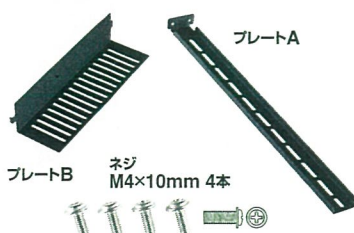

電子吸着ボード **NEW!**
ラッケージ専用取り付けアーム
RK02 (RK20用)

※対応モニターサイズ

- ・モニター背面がVESA規格(75×75mmもしくは100×100mmピッチ)のネジ穴を有する。
- ・モニターのサイズが15~24インチかつ、厚さ30~70mm以内である。

<本体価格> ¥1,800 + 消費税

品番	RK02クロ
JANコード	4971660774142
内容	・プレートA:1本 重量:約145g 寸法:W402×D20×H34mm 材質:SPCC+黒塗装 ・プレートB:1本 重量:約184g 寸法:W52×D74×H244mm 材質:SPCC+黒塗装 ・M4ネジ4本 材質:鉄/メッキ ・取扱説明書