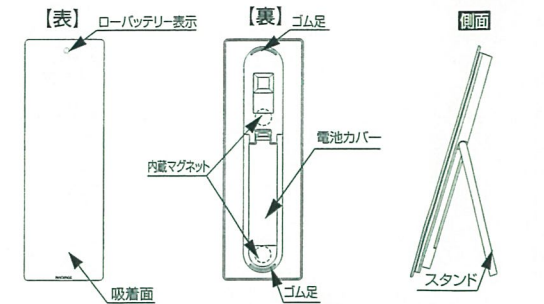

NEW!

卓上タイプ RK20 <本体価格> ¥3,500 + 消費税

JANコード	4971660774135
寸法 本体	約W100×D22×H300mm(最薄部:約3.2mm)
重量	約205g(電池含まず)
本体色	シルバー
電源	単3形アルカリ乾電池×4本(別売)
動作時間	約9ヶ月(電池種類及び使用環境により異なります)
使用環境	使用温度範囲:5℃~40℃ 保存温度範囲:-10℃~60℃
材質	吸着面:PVCシート 本体:ABS ゴム足:TPE
セット内容	本体、取扱説明書(保証書)