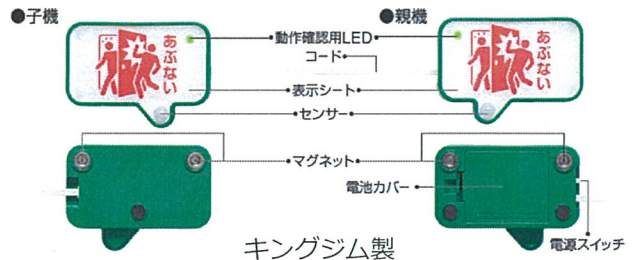

近づいたら扉の向こうが  
点滅します。

工具不要で  
簡単取り付け！

本体裏のマグネットで  
扉を挟むように  
取り付けます。

通常本体価格¥8,000+消費税のところ、  
今回だけの特別価格にてご提供!!

これでもう、  
ハッとしなない！

扉につける  
お知らせライト

TAL10 ミト

**¥6,400-**