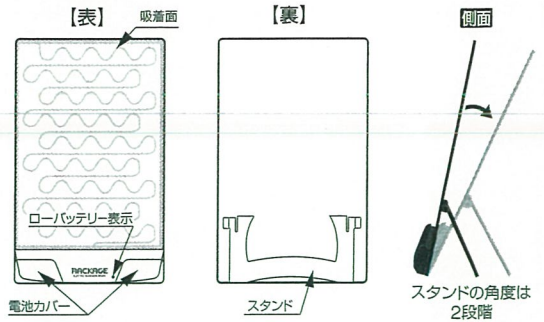

## に最適な大型の壁掛けタイプ

RK4560

RK9060

RK12090

※寸法は吸着面のサイズです。

## 学校の行事案内などに 病院の総合案内として

※写真は RK12090 を使用したイメージです。

電子吸着ボード「ラッケージ」

**RACKAGE**<sup>®</sup>

ELECTRO ADHESION BOARD

● 電子吸着ボード ラッケージ

**卓上タイプ RK10** <本体価格> ¥3,000 + 消費税

JANコード	4971660770755
寸法 本体	約W200×D32×H322mm(最薄部:約3.7mm)
吸着面	約W200×H286mm
重量	約284g(電池含まず)
本体色	黒
電源	単3形アルカリ乾電池×4本(別売)
動作時間	約9ヶ月(電池種類及び使用環境により異なります)
使用環境	使用温度範囲:5℃~40℃ 保存温度範囲:-10℃~60℃
材質	吸着面:PVCシート 本体:ABS
セット内容	本体、取扱説明書(保証書)

【各部の名称】

**NEW!**

**卓上タイプ RK20** <本体価格> ¥3,500 + 消費税

JANコード	4971660774135
寸法 本体	約W100×D22×H300mm(最薄部:約3.2mm)
重量	約205g(電池含まず)
本体色	シルバー
電源	単3形アルカリ乾電池×4本(別売)
動作時間	約9ヶ月(電池種類及び使用環境により異なります)
使用環境	使用温度範囲:5℃~40℃ 保存温度範囲:-10℃~60℃
材質	吸着面:PVCシート 本体:ABS ゴム足:TPE
セット内容	本体、取扱説明書(保証書)