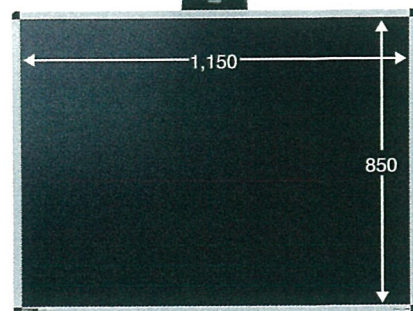

RK12090

※寸法は吸着面のサイズです。