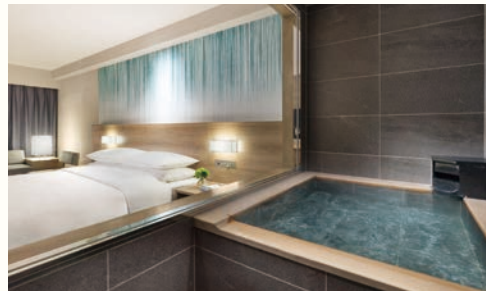

## Premier Stay Plan

滞在中いつでも温泉を楽しめるプライベート空間で  
癒しのひとときをお過ごしください。

料金 1泊朝食 大人 9,500円  
お子様 7,500円

1泊2食 大人 15,500円  
お子様 10,500円

●土曜泊は1,000円増しとなります。

お得に  
旅しよう

-スプリングホリデープラン-