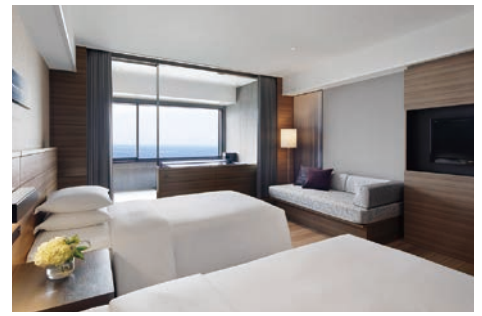

ラフォーレ倶楽部からのご案内

温泉付のお部屋に アップグレードプラン

マリオットホテルの温泉付のお部屋にスタンダードタイプ料金でお泊まりいただける、とってもお得なプラン! プライベート空間で良質な温泉を思う存分お楽しみください。

期間 2018/5/7(月)～7/8(日)泊 ※ホテルにより除外日あり

対象ホテル 伊豆修善寺^{*1}・富士山中湖・琵琶湖・南紀白浜

内容 1泊2食 ・温泉付のお部屋へ無料アップグレード

料金 大人 [日曜～金曜泊] **15,500円**
[土曜泊] **16,500円**

お子様連れの方にも
おすすめ!

● 室数限定となります。● お子様料金はお問合せください。

※お部屋タイプはお任せとなります。※マリオット リワード会員特典対象外となります。

初夏 紀行プラン

お得なスペシャルプライス!

ゴールデンウィークの賑わいも一段落…。
ゆっくりと旅を楽しみたい方におすすめのステイプランです。
くつろぎの時間を、ぜひ自然豊かなリゾートで。

期間 2018/5/7(月)～7/8(日)泊 ※ホテルにより除外日あり

対象ホテル 那須・伊東・修善寺^{*2}・白馬八方

内容 1泊朝食

料金 大人 **6,000円**～ お子様 **4,500円**～

※お子様料金は小学生以下の方が対象です。※室数限定となります。※部屋タイプはホテルお任せとなります。

★1 伊豆マリオットホテル修善寺 ★2 ホテルラフォーレ修善寺

※掲載の料金は定員利用時1名様あたりのサービス料を含む料金で、別途消費税および入湯税を申し受けます。