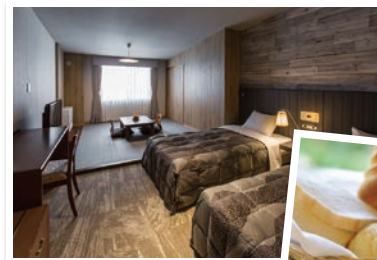

ラフォーレ倶楽部からのご案内

温泉付のお部屋に アップグレードプラン

マリオットホテルの温泉付のお部屋にスタンダードタイプ料金でお泊まりいただける、とってもお得なプラン! プライベート空間で良質な温泉を思う存分お楽しみください。

期間 2018/5/7(月)～7/8(日)泊 ※ホテルにより除外日あり

対象ホテル 伊豆修善寺^{*1}・富士山中湖・琵琶湖・南紀白浜

内容 1泊2食 ・温泉付のお部屋へ無料アップグレード

料金 大人 [日曜～金曜泊] **15,500円**
[土曜泊] **16,500円**

お子様連れの方にも
おすすめ!

● 室数限定となります。● お子様料金はお問合せください。

※お部屋タイプはお任せとなります。※マリオット リワード会員特典対象外となります。

初夏 紀行プラン

お得なスペシャルプライス!

ゴールデンウィークの賑わいも一段落…。
ゆっくりと旅を楽しみたい方におすすめのステイプランです。
くつろぎの時間を、ぜひ自然豊かなリゾートで。

期間 2018/5/7(月)～7/8(日)泊 ※ホテルにより除外日あり

対象ホテル 那須・伊東・修善寺^{*2}・白馬八方

内容 1泊朝食

料金 大人 **6,000円**～ お子様 **4,500円**～

※お子様料金は小学生以下の方が対象です。※室数限定となります。※部屋タイプはホテルお任せとなります。

★1 伊豆マリオットホテル修善寺 ★2 ホテルラフォーレ修善寺

※掲載の料金は定員利用時1名様あたりのサービス料を含む料金で、別途消費税および入湯税を申し受けます。